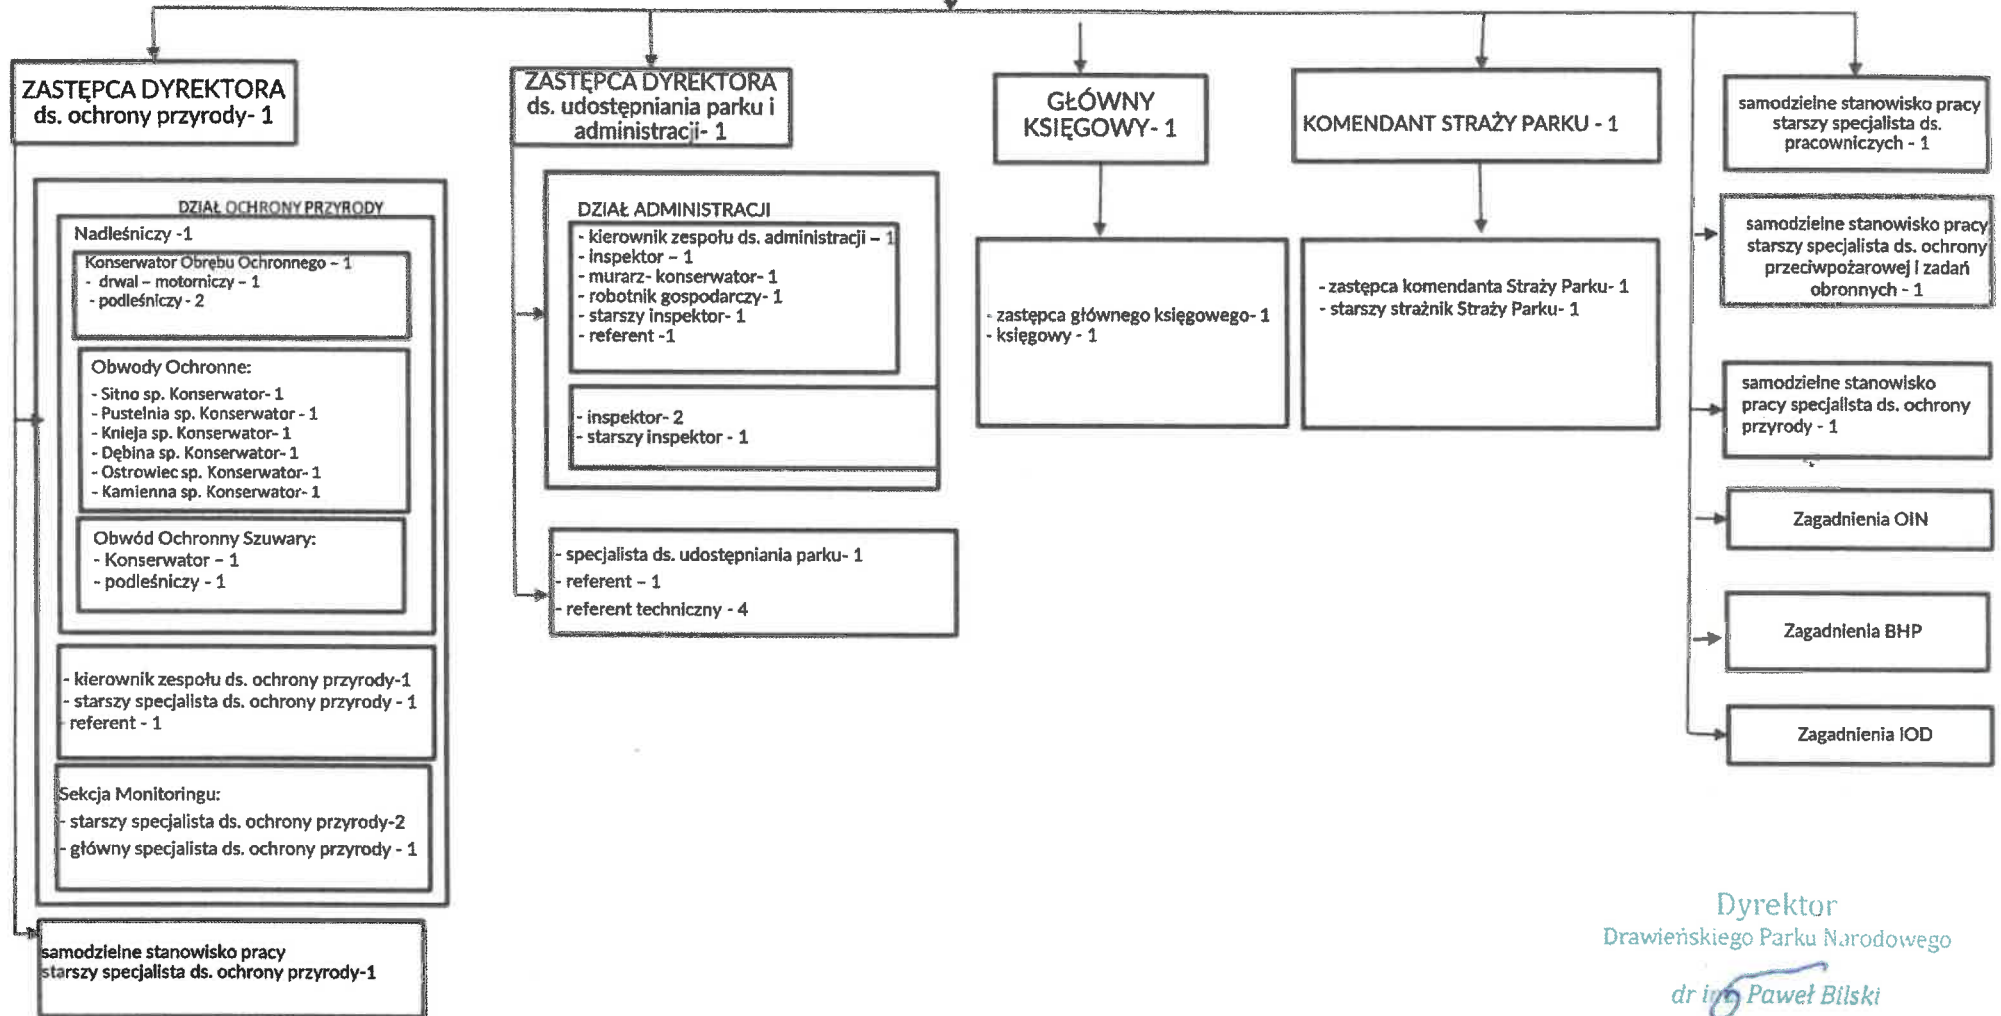

Stan na 01.01.2025r.

DYREKTOR- 1

RADA NAUKOWA DPN

Załącznik nr 1

Dyrektor  
Drawieńskiego Parku Narodowego

dr inż. Paweł Biłski